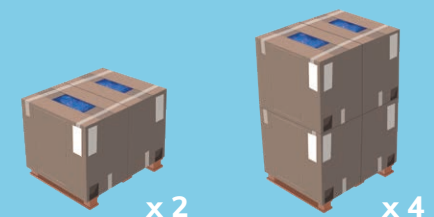

MATELAS ROULÉ COMPRIMÉ

LES + DU ROULÉ COMPRIMÉ

- ▶ Espace de stockage optimisé
- ▶ Prêt à l'emploi : déroulage immédiat
- ▶ Economique : coûts de transport réduits
- ▶ Ergonomique : facile à transporter
- ▶ Écoresponsable : moins de cartons à recycler

CARTON R/C

- Matelas compressé
- Dimensions : 94 x 40 x 47 cm

CARTON R/C BOX

- Matelas compressé
- Dimensions / 5 : 102 x 65 x 89 cm, possibilité d'en mettre 10

CONDITIONNEMENT POUR MATELAS STATIQUES

		CARTON INDIVIDUEL	PALETTE BOX			CARTON R/C UNITAIRE	CARTON R/C BOX 5 UNITÉS
			8 UNITÉS	9 UNITÉS	10 UNITÉS		
MORFÉA®		VMB14/HIP VMB14/HIPH	-	-	VMB14/HIP-BOX VMB14/HIPH-BOX	VMB14RC1-HIP	VMB14RC-HIP
APLOT®		VA103MB14 VA103MB14/HIP VA103MB14/HIPH	-	-	VA103MB14-BOX VA103MB14/HIP-BOX VA103MB14/HIPH-BOX	VA103MB14RC1	VA103MB14RC VA103MB14RC/HIP VA103MB14RC/HIPH VA103MB14DPYRC
EPSUS®		VE208MB VE208MB/HIPH	-	-	-	-	-
VISKOA®		VMAFR-HIPH VMAFR100-HIPH	-	VMAFR100-HIPH-BOX	VMAFR-HIPH-BOX	-	-
GAMME ALOVA®	VMA62	VMA62C-HIP VMA62C-HIP3	-	-	VMA62-HIP3-190 VMA62-HIP3 VMA62-HIP	VMA62RC1-HIP VMA62RC1-HIP3-190	VMA62RC-HIP VMA62RC-HIP3
	VMA63	VMA63HIPH VMA63CIC VMA63C-HIP3	-	-	VMA63HIPH-BOX VMA63HIP-BOX VMA63-HIP3 VMA63CIC-BOX	VMA63RC1-HIP VMA63RC1-HIP3	VMA63RC-HIPH VMA63RC-HIP3 VMA63RC-HIP VMA63RC-CIC
	VMA64	VMA64HIPH VMA64CIC VMA64HIPH/PC	-	-	VMA64S-CIC-BOX VMA64HIPH-BOX VMA64HIPH/PC-BOX VMA64CIC-BOX	VMA64RC1-HIPH	VMA64RC-CIC VMA64RC VMA64HIPH/PC-RC VMA64RC-HIPH
ALOVA® DUO		VMA70 VMA80 VMA70MBC-HIPH VMA80MBC-HIPH	-	-	-	-	-
ALOVA® JUNIOR		VMS/PEDIA VMA/PEDIA/S VMA/PEDIA/M	-	-	-	-	-
ALOVA™ BS		VMA/BS/HIP VMA/BS/HIPH	-	-	-	-	-
ALOVA® 100		VMA100-CIC VMA100-PUHD	-	-	VMA100-CIC-BOX VMA100-PUHD-BOX	-	-
ALOVA® XL		VMA117XL VMA137XL	-	-	-	VMA117XL/RC VMA137XL/RC	-
ALOVA® XXL		VMA120BAR VMA140BAR	-	-	-	VMA117XXL/RC VMA137XXL/RC	-
STRAT'AIR®		VSTRAT2/HIPV2 VSTRAT2/HIPHV2 VSTRAT2/CIC VSTRAT2/HIPH	VSTRAT2/HIPHV2-BOX	-	-	-	-